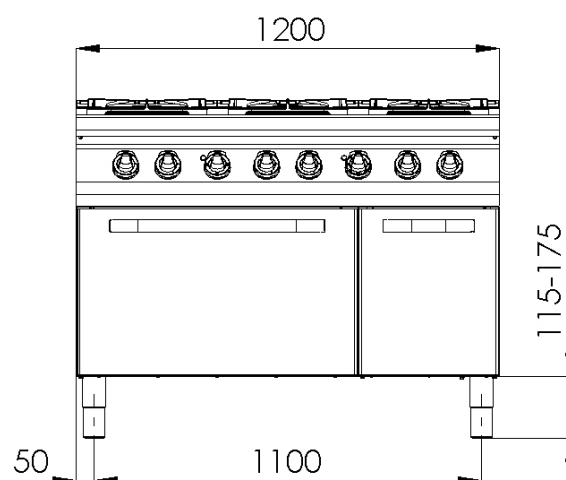

Sporák plynový s plynovou troubou

Model	Sap kód	00014803
SPST 7120A/21 G	Skupina artiklů	Sporáky

- Typ spotřebiče: Plynové zařízení
- Příkon zóny 1 [kW]: 8,5
- Příkon zóny 2 [kW]: 8,5
- Příkon zóny 3 [kW]: 8,5
- Příkon zóny 4 [kW]: 8,5
- Příkon zóny 5 [kW]: 4
- Příkon zóny 6 [kW]: 4
- Zapalování: Věčný plamen
- Typ vnitřní části zařízení 1 (např. trouby): Plynové
- Typ vnitřní části zařízení 2 (např. trouby): Statická
- Materiál: AISI 304 vrchní deska i opláštění

Sap kód	00014803	Příkon zóny 1 [kW]	8,5
Šířka netto [mm]	1200	Příkon zóny 2 [kW]	8,5
Hloubka netto [mm]	730	Příkon zóny 3 [kW]	8,5
Výška netto [mm]	900	Příkon zóny 4 [kW]	8,5
Hmotnost netto [kg]	136.70	Příkon zóny 5 [kW]	4
Výkon plynový [kW]	48.000	Příkon zóny 6 [kW]	4
Druh připojení plynu	Zemní plyn, propan butan	Typ vnitřní části zařízení 1 (např. trouby)	Plynové
Počet zón	6	Typ vnitřní části zařízení 2 (např. trouby)	Statická

Technický list

Technický výkres

Sporák plynový s plynovou troubou

Model

Sap kód

00014803

SPST 7120A/21 G

Skupina artiklů

Sporáky