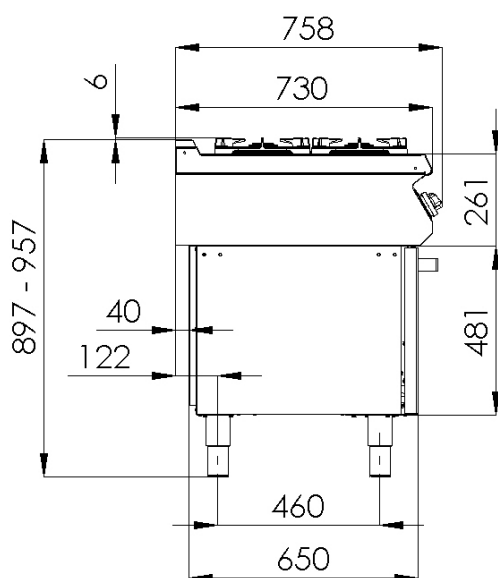

Sporák plynový s plynovou troubou

Model	Sap kód	00014803
SPST 7120A/21 G	Skupina artiklů	Sporáky

- Typ spotřebiče: Plynové zařízení
- Příkon zóny 1 [kW]: 8,5
- Příkon zóny 2 [kW]: 8,5
- Příkon zóny 3 [kW]: 8,5
- Příkon zóny 4 [kW]: 8,5
- Příkon zóny 5 [kW]: 4
- Příkon zóny 6 [kW]: 4
- Zapalování: Věčný plamen
- Typ vnitřní části zařízení 1 (např. trouby): Plynové
- Typ vnitřní části zařízení 2 (např. trouby): Statická
- Materiál: AISI 304 vrchní deska i opláštění

Sap kód	00014803	Příkon zóny 1 [kW]	8,5
Šířka netto [mm]	1200	Příkon zóny 2 [kW]	8,5
Hloubka netto [mm]	730	Příkon zóny 3 [kW]	8,5
Výška netto [mm]	900	Příkon zóny 4 [kW]	8,5
Hmotnost netto [kg]	136.70	Příkon zóny 5 [kW]	4
Výkon plynový [kW]	48.000	Příkon zóny 6 [kW]	4
Druh připojení plynu	Zemní plyn, propan butan	Typ vnitřní části zařízení 1 (např. trouby)	Plynové
Počet zón	6	Typ vnitřní části zařízení 2 (např. trouby)	Statická

Technický list

Technický výkres

Sporák plynový s plynovou troubou

Model

Sap kód

00014803

SPST 7120A/21 G

Skupina artiklů

Sporáky